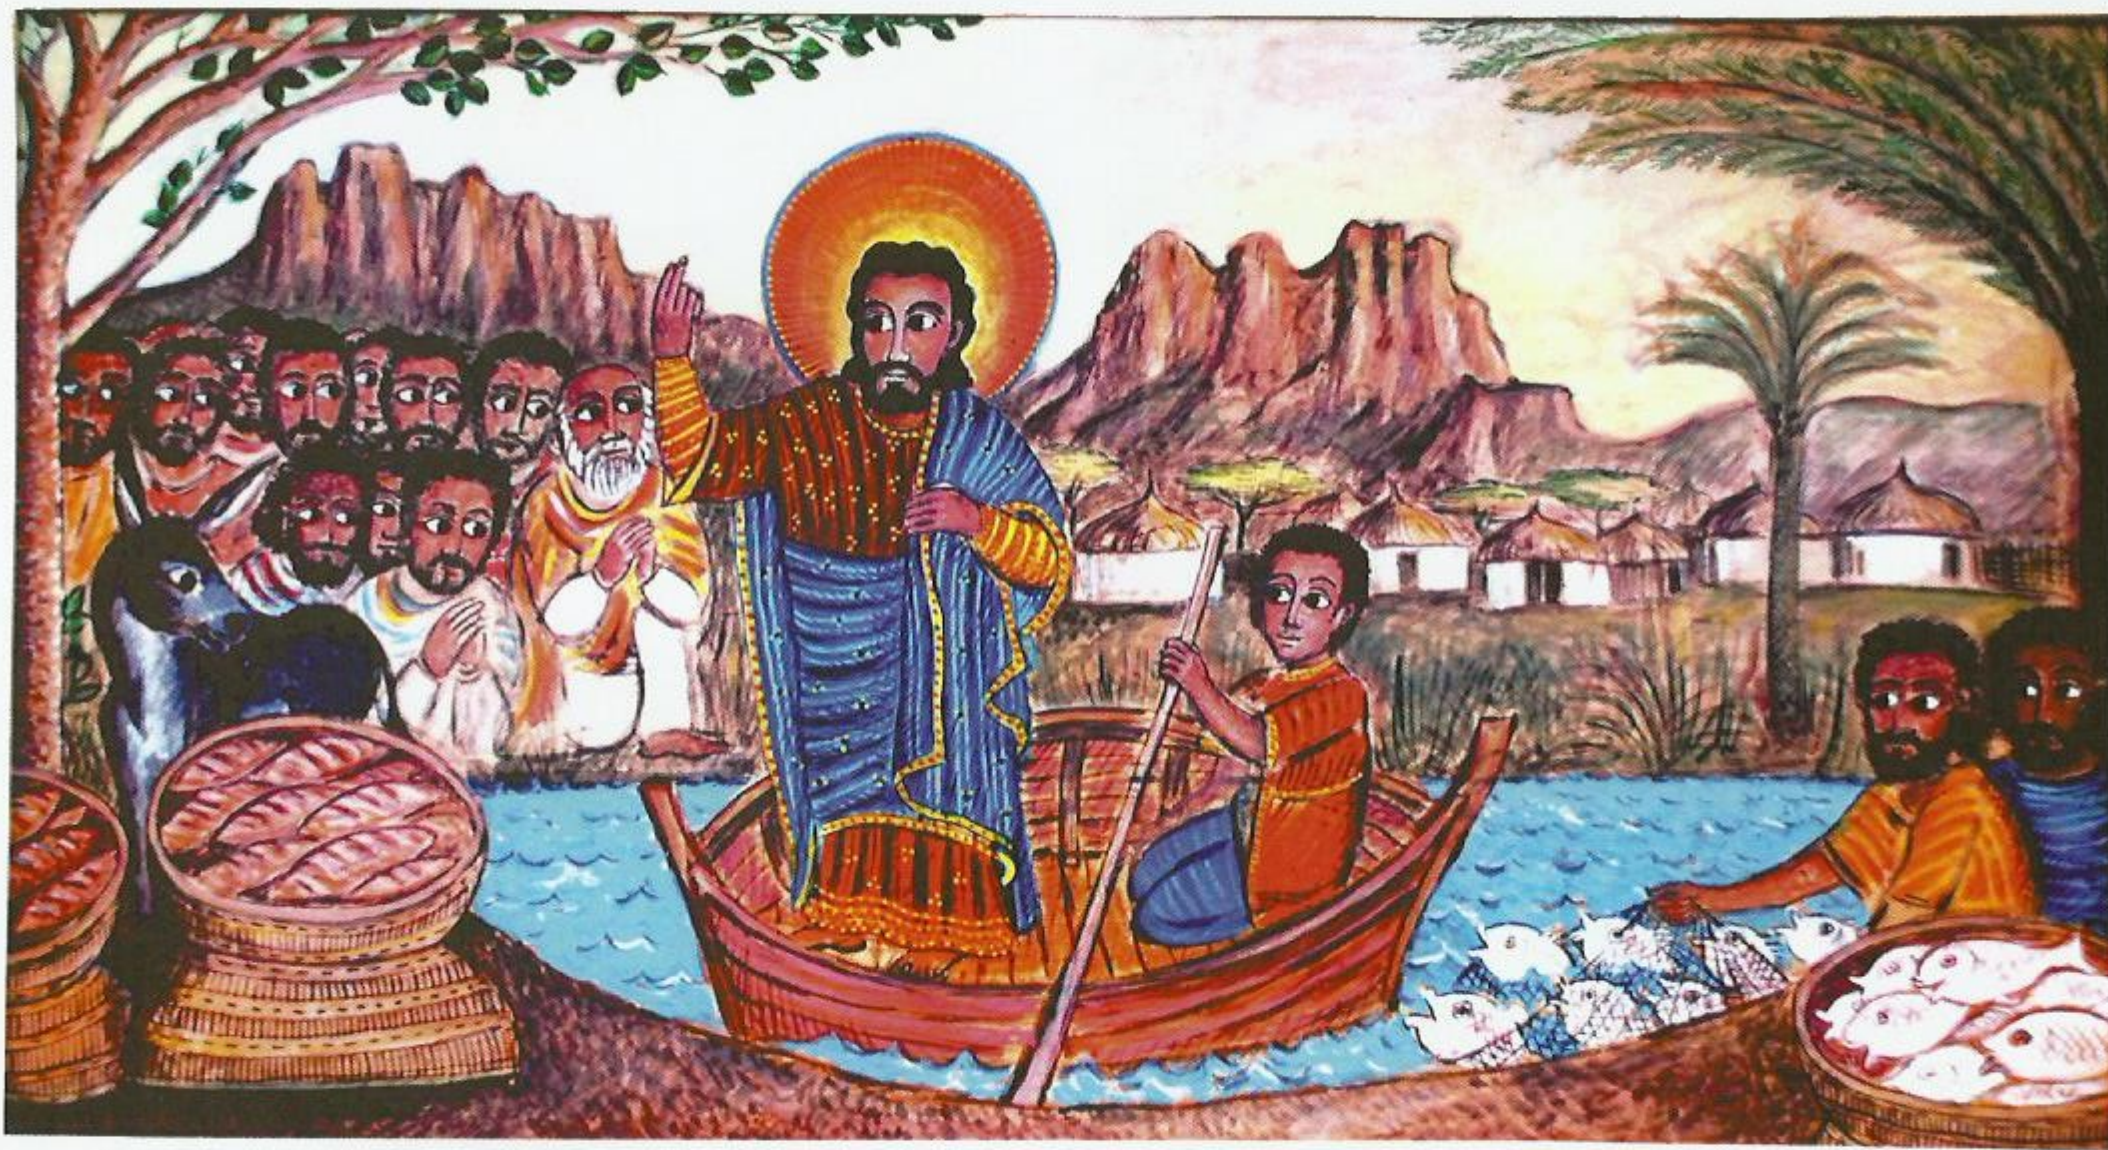

Gino de' Bonetti

Gino de' Bonetti

In copertina, sul fronte, San Giorgio e il Drago

 **maitacli.it**

I Re Magi portano oro, incenso e mirra. Sullo sfondo il paesaggio eritreo con le capanne in paglia nel deserto della Dancalia.

L'Arcangelo Gabriele annuncia a Maria il concepimento di Gesù. La rappresentazione sacra in questo caso si concentra nelle geometrie dei decori dei vestiti, che si stagliano e contrastano con le volute della nuvola ai piedi dell' Arcangelo. Gli sguardi dei personaggi e i particolari delle mani portano il pensiero di chi guarda a cogliere la notizia del concepimento di Gesù.

In questa rappresentazione della Madonna con bambino i colori, il paesaggio nello sfondo e la cornice disegnata evocano una spiritualità che appartiene alla cultura tipicamente eritrea.

Madonna con bambino - Acquerello su cartoncino (32 cm x 48 cm)

Moltiplicazione dei pani e dei pesci - Olio su masonite (82 cm x 44 cm)

Lo spunto per la realizzazione di questa icona proviene dalla pittura locale eritrea. La novità introdotta è la scelta di rappresentare nello sfondo un villaggio tipico eritreo.