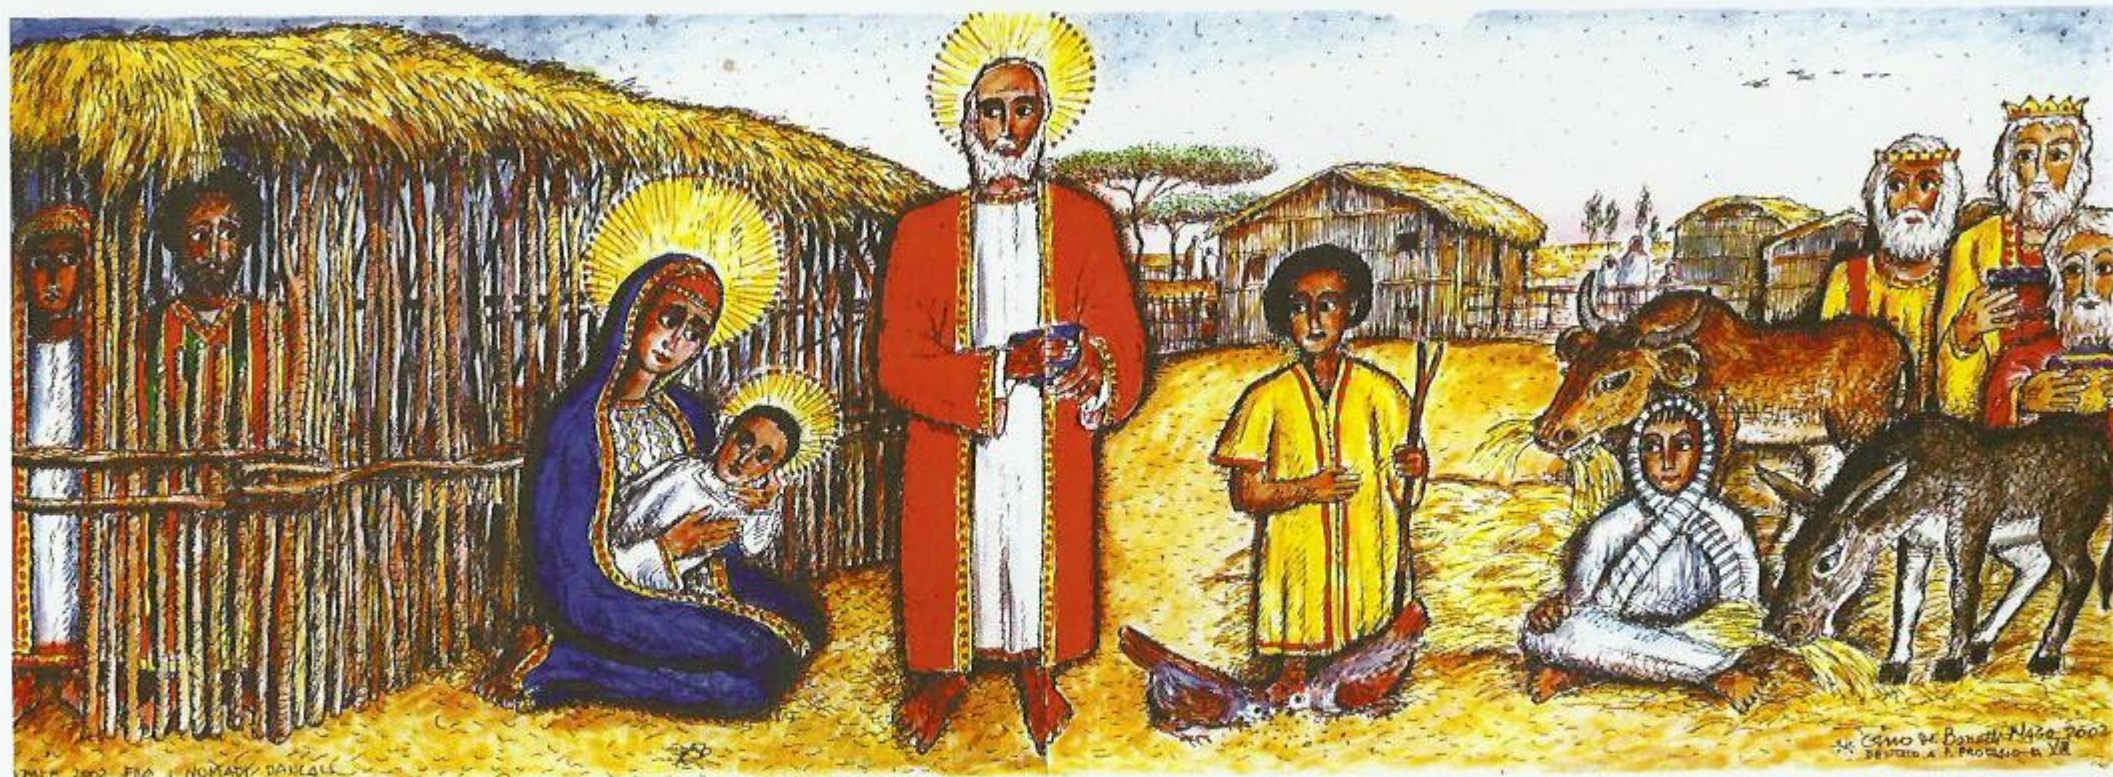

Gino de' Bonetti

Gino de' Bonetti

In copertina, sul fronte, San Giorgio e il Drago

 **maitacli.it**

I Re Magi portano oro, incenso e mirra. Sullo sfondo il paesaggio eritreo con le capanne in paglia nel deserto della Dancalia.

L'Arcangelo Gabriele annuncia a Maria il concepimento di Gesù. La rappresentazione sacra in questo caso si concentra nelle geometrie dei decori dei vestiti, che si stagliano e contrastano con le volute della nuvola ai piedi dell' Arcangelo. Gli sguardi dei personaggi e i particolari delle mani portano il pensiero di chi guarda a cogliere la notizia del concepimento di Gesù.

In questa rappresentazione della Madonna con bambino i colori, il paesaggio nello sfondo e la cornice disegnata evocano una spiritualità che appartiene alla cultura tipicamente eritrea.

Madonna con bambino - Acquerello su cartoncino (32 cm x 48 cm)

Madonnina eritrea - Tempera su cartoncino (35 cm x 48 cm)

In primo piano La Sacra famiglia e sullo sfondo il Tucul di Ras Alula in Asmara. La natura e il paesaggio eritreo tornano nella rappresentazione pittorica. L'albero sembra avvolgere e proteggere in un abbraccio benevolo il gruppo che accenna un timido inchino verso Gesù in grembo a Maria.