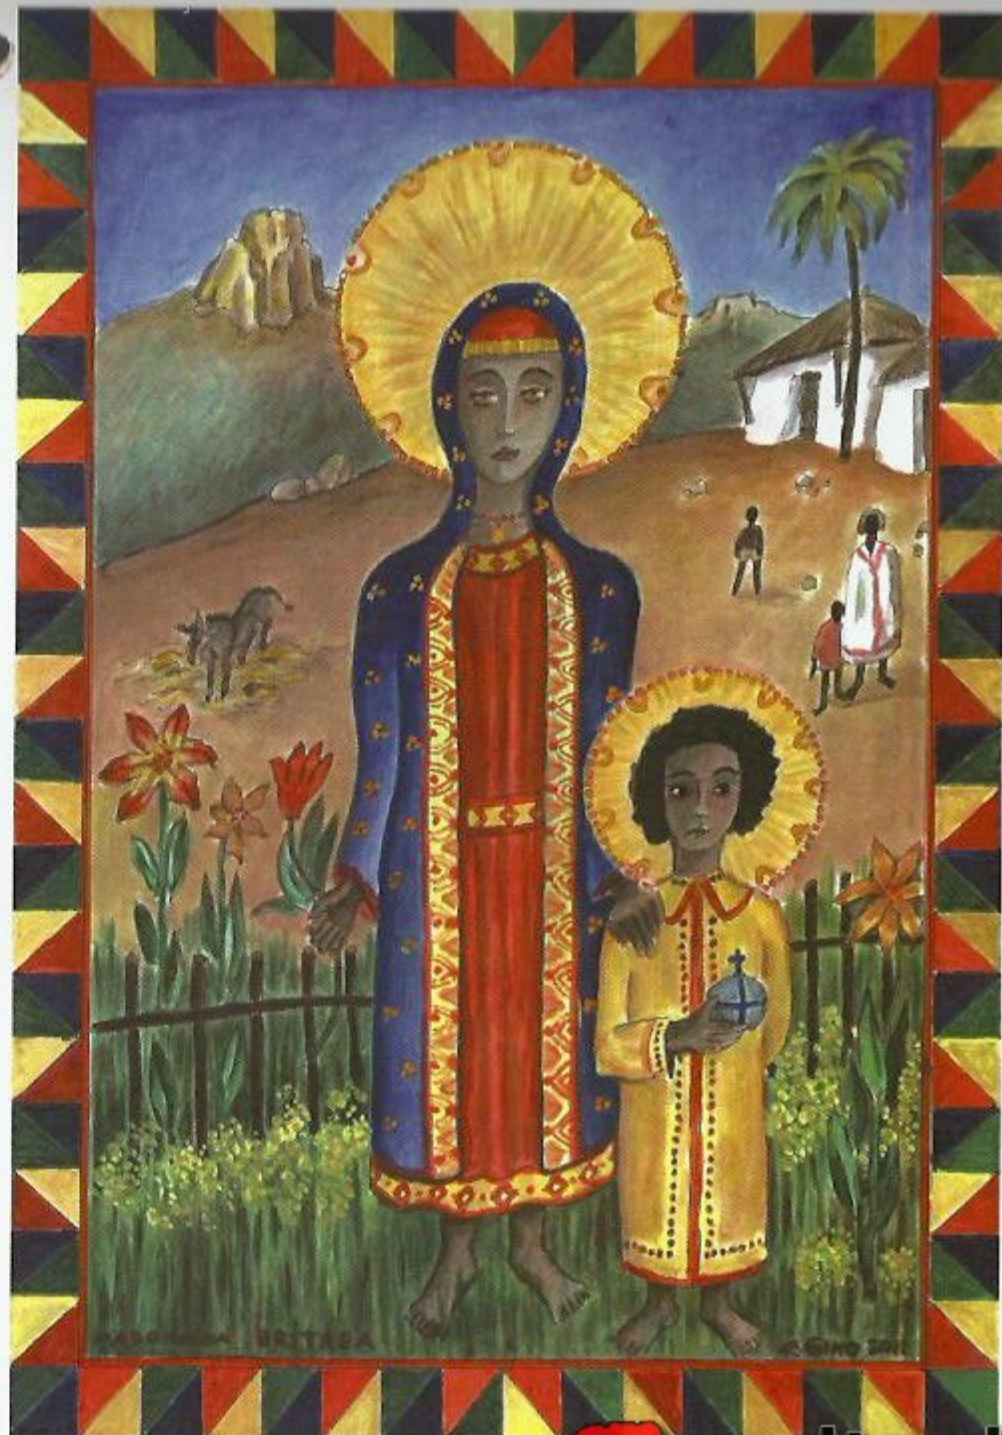

Gino de' Bonetti

Gino de' Bonetti

In copertina, sul fronte, San Giorgio e il Drago

 **maitacli.it**

I Re Magi portano oro, incenso e mirra. Sullo sfondo il paesaggio eritreo con le capanne in paglia nel deserto della Dancalia.

L'Arcangelo Gabriele annuncia a Maria il concepimento di Gesù. La rappresentazione sacra in questo caso si concentra nelle geometrie dei decori dei vestiti, che si stagliano e contrastano con le volute della nuvola ai piedi dell' Arcangelo. Gli sguardi dei personaggi e i particolari delle mani portano il pensiero di chi guarda a cogliere la notizia del concepimento di Gesù.

In questa rappresentazione della Madonna con bambino i colori, il paesaggio nello sfondo e la cornice disegnata evocano una spiritualità che appartiene alla cultura tipicamente eritrea.

Madonna con bambino - Acquerello su cartoncino (32 cm x 48 cm)

Madonnina eritrea - Tempera su cartoncino (35 cm x 48 cm)

In primo piano La Sacra famiglia e sullo sfondo il Tucul di Ras Alula in Asmara. La natura e il paesaggio eritreo tornano nella rappresentazione pittorica. L'albero sembra avvolgere e proteggere in un abbraccio benevolo il gruppo che accenna un timido inchino verso Gesù in grembo a Maria.