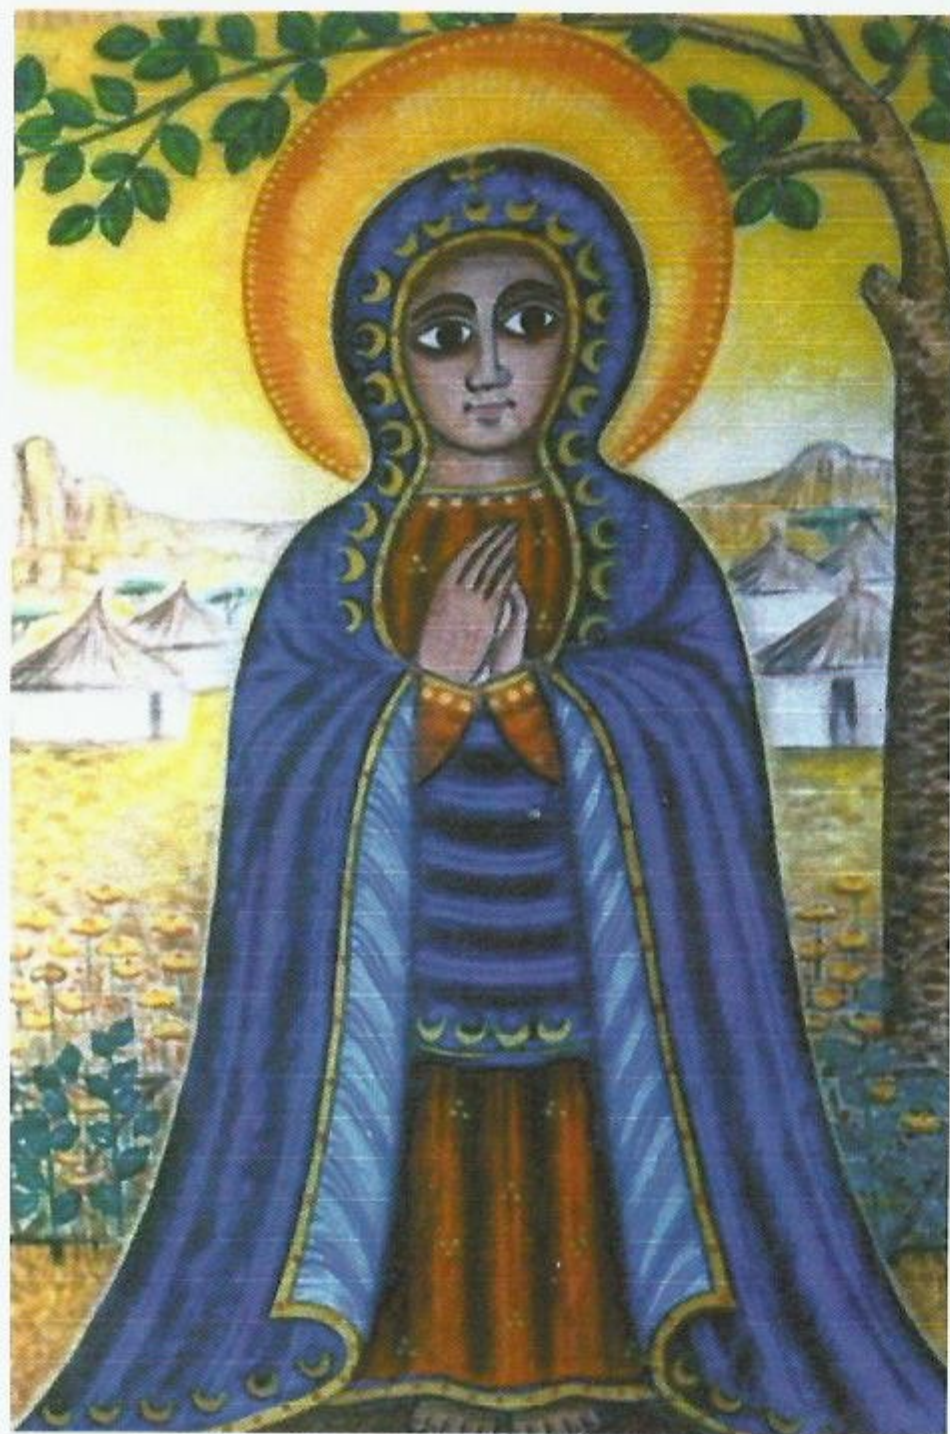

Lo spunto per la realizzazione di questa icona proviene dalla pittura locale eritrea. La novità introdotta è la scelta di rappresentare nello sfondo un villaggio tipico eritreo.

Madonnina eritrea - Tempera su cartoncino (35 cm x 48 cm)