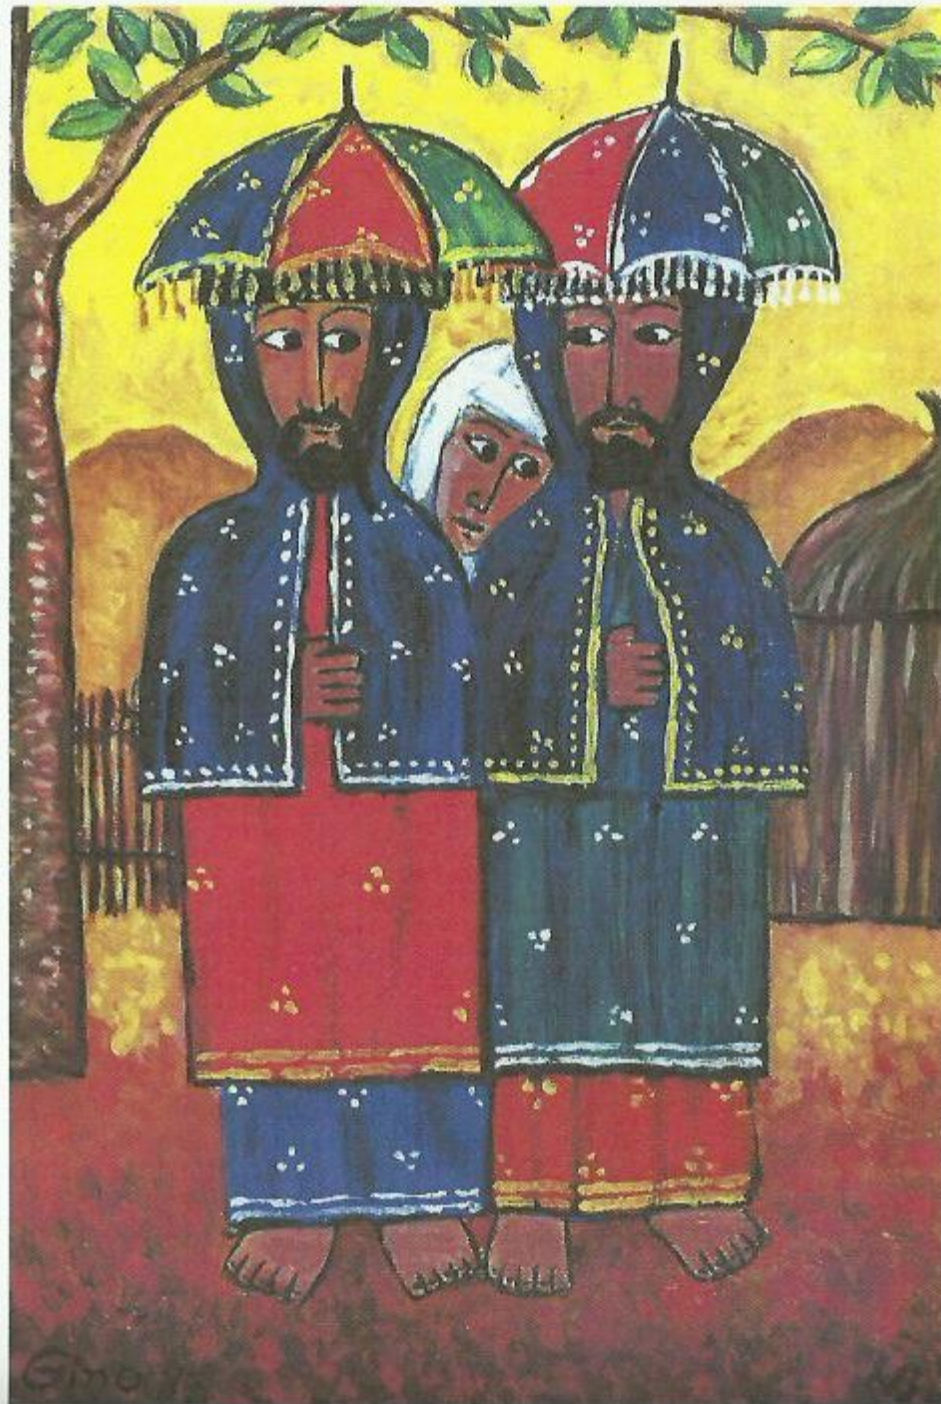

CALENDARIO 2014

MAI TACLI

LA CATTEDRALE DI ASMARA

M maitaccli.it

Introduzione al calendario

MAI TACLI

L'Ombrellino del Cascì
rappresenta la Volta del Cielo da cui
scende la benedizione sul nuovo anno.

Marisa Masini de' Bonetti