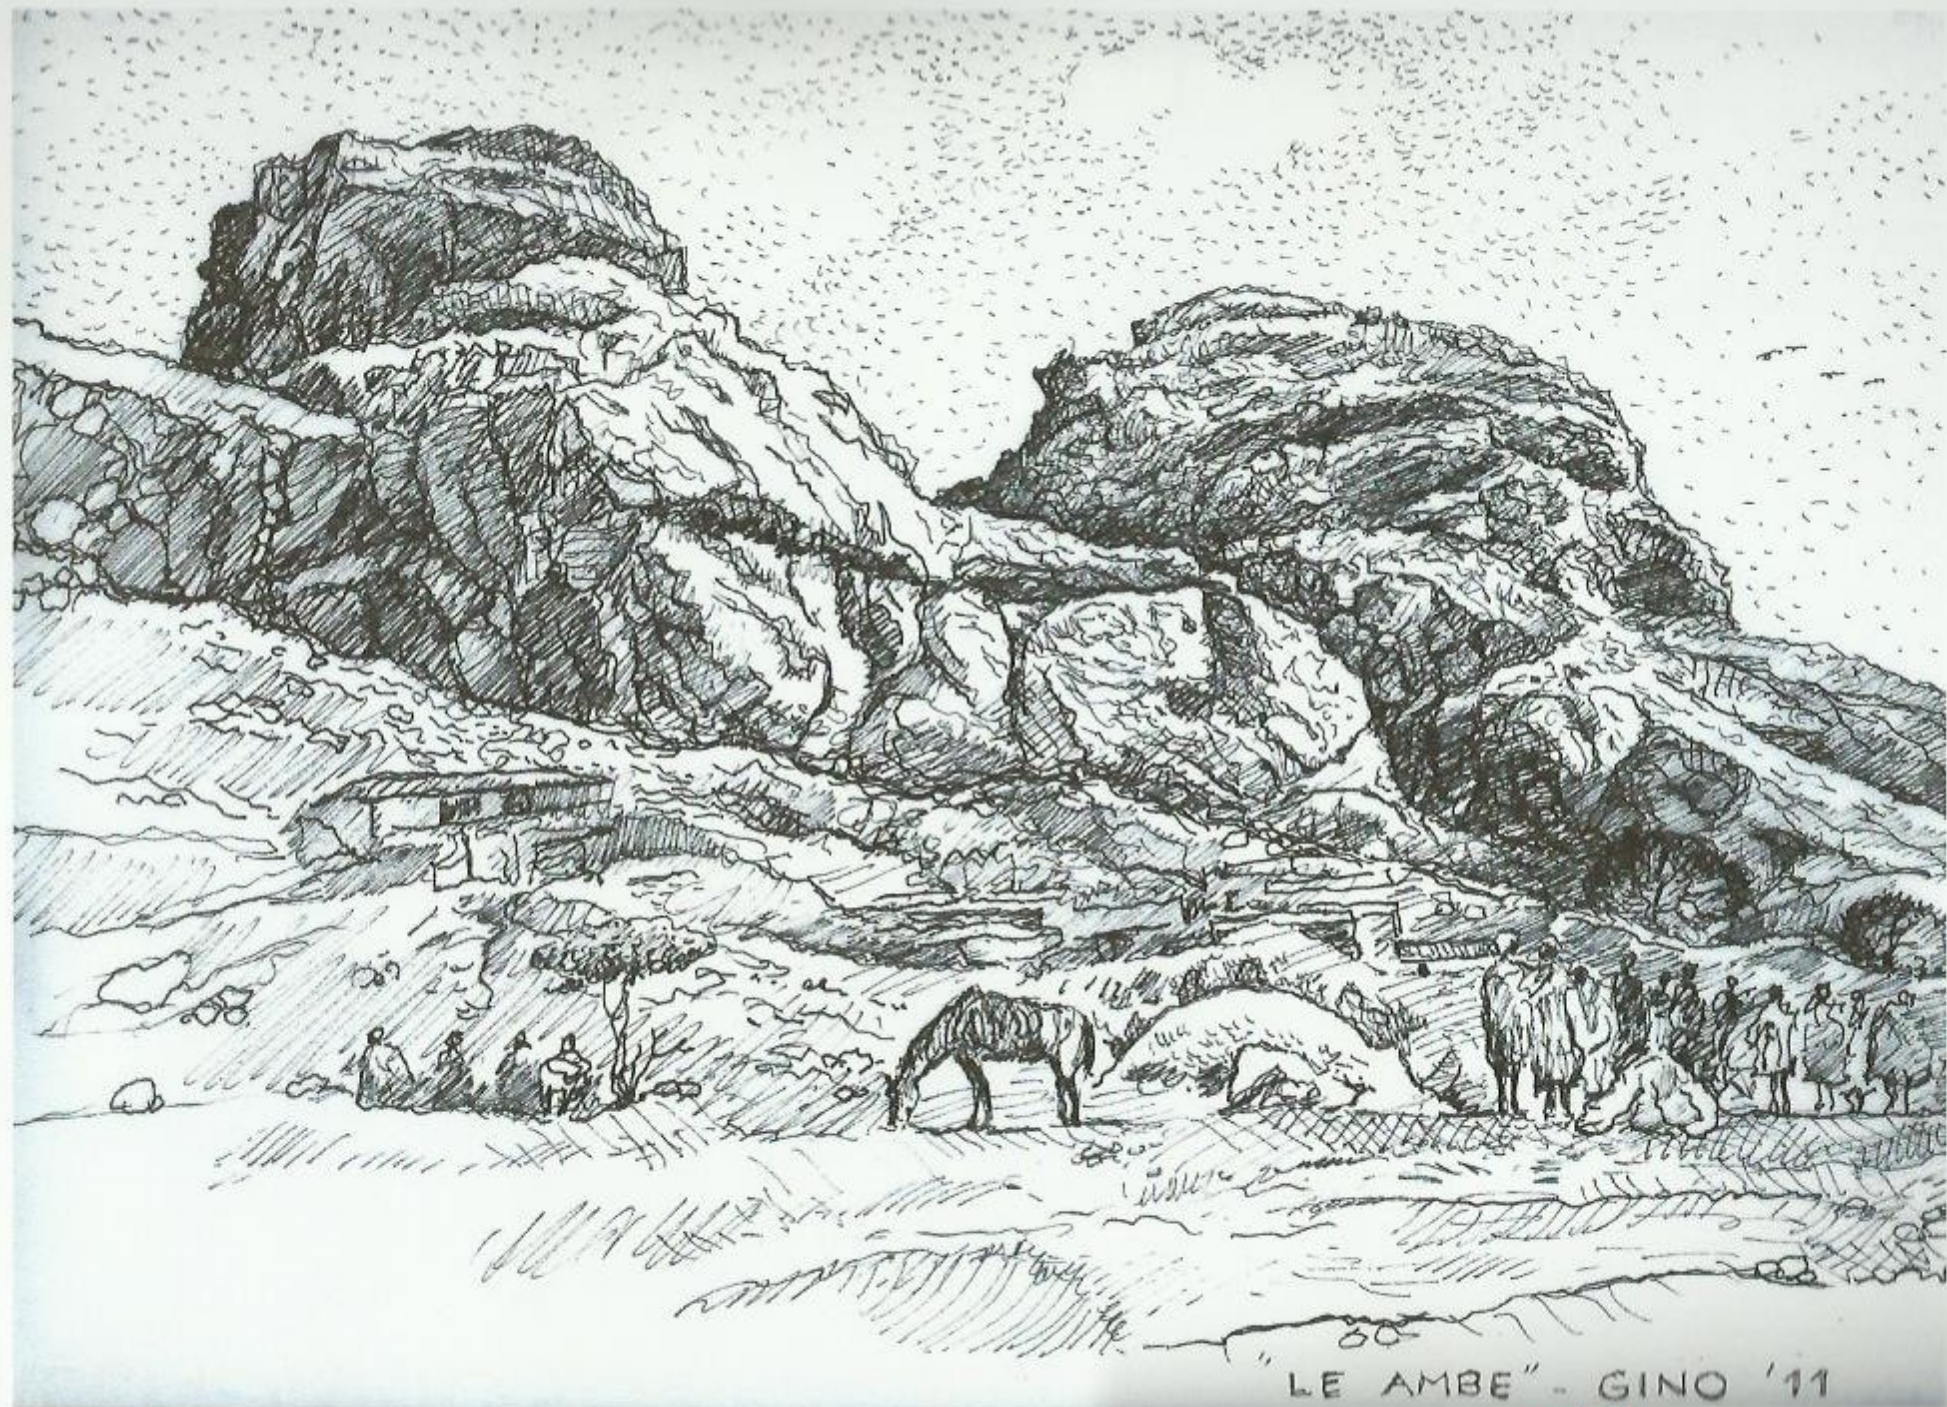

CALENDARIO 2014

MAI TACLI

LA CATTEDRALE DI ASMARA

M maitaccli.it

Introduzione al calendario

MAI TACLI

L'Ombrellino del Cascì
rappresenta la Volta del Cielo da cui
scende la benedizione sul nuovo anno.

Marisa Masini de' Bonetti

In copertina, sul fronte, la cattedrale di Asmara

80
"LE AMBE" - GINO '11

GINO 03 '13

* CARAVANSERRAGLIO
DI ASMARA

GINO '33 "13

GINO 2013

CATEDRALE COPTA " " AD ASMARA